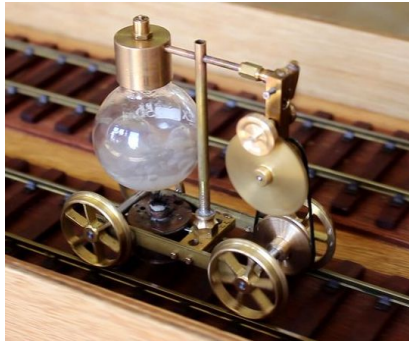

### Fête du printemps

Pour la troisième année, **VAPEUR 45** a participé à la fête du printemps le 12 mai 2019 à la maison de quartier Pasteur. Les associations des quartiers Breucq, Babylone et Recueil se sont présentées au public à travers de nombreuses animations : danse country, pétanque, taï jitsu, fitness... Comme l'année dernière, nous avons fait tourner nos machines dans la cantine de l'école Pasteur, pendant qu'au local, des membres expliquaient à un public très intéressé le fonctionnement du tour et de la fraiseuse. C'est également ce jour-là que nous avons pu assister au lancement du VapoBulle de Frédéric. Et il fonctionne...

<http://www.vapeur45.fr/traction-engine/traction-engine-chaudiere-partie-2>

Etat d'avancement de la machine :

Nous avons terminé :

- le découpage de la tôle en CNC des huit machines.
- l'ensemble des pièces du moteur des quatre premières machines.
- les 8 réservoirs de gaz.

Mais aussi :

- La deuxième série des chaudières est en cours de vérification.
- Le test du brûleur est satisfaisant avec

un injecteur de 0,15 mm pour une surface de céramique de 45 x 25 mm.

### Moteur MOBAL 14x32

Dans le journal N°21, nous avons évoqué la réalisation du moteur MOBAL par Joël. Aujourd'hui, c'est tout un ensemble que nous vous présentons. Cet ensemble est composé d'une chaudière chauffée au gaz, d'une pompe de réalimentation de la chaudière, d'un réservoir de gaz avec le régulateur et d'un tas d'accessoires que Joël a ajouté pour notre plus grand plaisir. Je vous laisse le découvrir en suivant cette vidéo. (Ctrl+Clic)