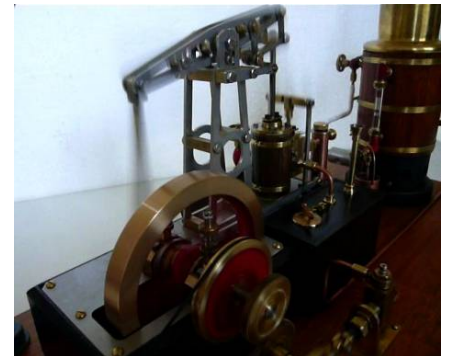

### Moulage métal blanc en moule silicone

Avez-vous déjà essayé de couler du métal blanc dans un moule que vous auriez réalisé vous-même ? Non ? Alors suivez les conseils que nous vous apportons

dans cette page. Vous pouvez télécharger la fiche technique correspondante. (Ctrl+Clic)

### Moteur MOBAL 14x32

Dans le journal N°21, nous avons évoqué la réalisation du moteur MOBAL par Joël. Aujourd'hui, c'est tout un ensemble que nous vous présentons. Cet ensemble est composé d'une chaudière chauffée au gaz, d'une pompe de réalimentation de la chaudière, d'un réservoir de gaz avec le régulateur et d'un tas d'accessoires que Joël a ajouté pour notre plus grand plaisir. Je vous laisse le découvrir en suivant cette vidéo. (Ctrl+Clic)