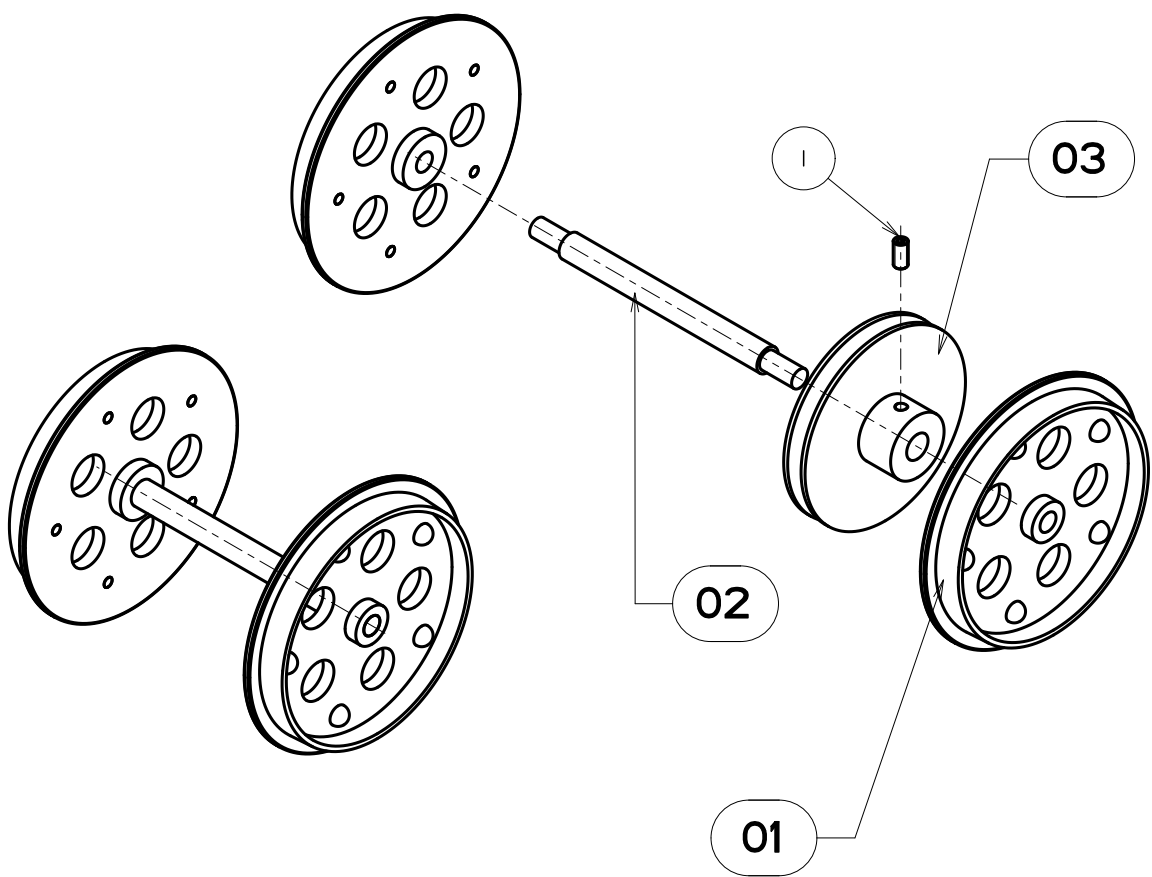

1 2 3 4

A  
B  
C  
D  
E  
F

REP	NB	DESIGNATION	NUMERO PLAN	MATIERE
01	4	ROUE	VAPO-01	LAITON
02	2	ARBRE	VAPO-01	ACIER
03	1	ROUE A GORGE	VAPO-01	LAITON
1	1	VIS Hc M2x4		ACIER
DETAIL ESSIEUX			MASSE:	110g
<h1>VAPEUR 45</h1> <p>CE DESSIN EST LA PROPRIETE DE VAPEUR 45 IL NE DOIT PAS ETRE COPIE OU DONNE A DES TIERS SANS LE CONSENTEMENT DE VAPEUR 45</p>				
ECHELLE : 1/1		DESSINE PAR : RROCHART		DATE : 19/01/16
VAPOBULLE				A4
DETAIL ESSIEUX			VAPO-01	1/2