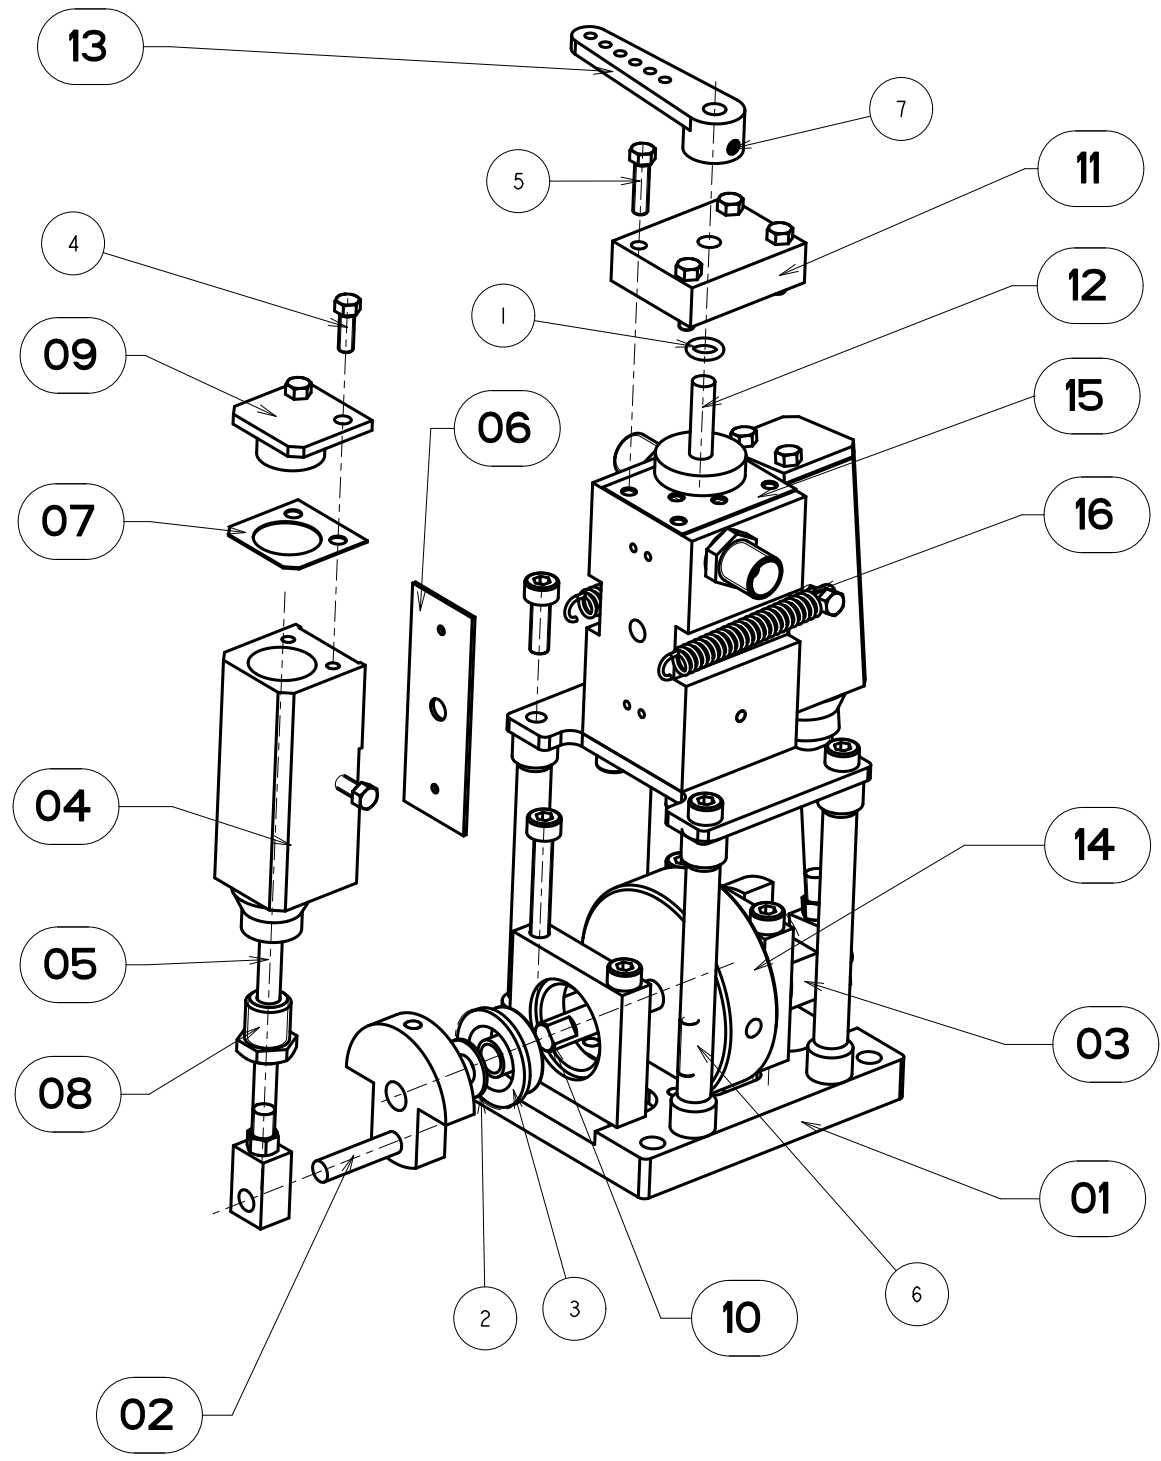

1 2 3 4

A

B

C

D

E

F

VAPEUR 45

CE DESSIN EST LA PROPRIETE DE VAPEUR 45
IL NE DOIT PAS ETRE COPIE OU DONNE A DES TIERS SANS LE CONSENTEMENT DE VAPEUR 45

ECHELLE : 1/1	DESSINE PAR : RROCHART	DATE : 17/08/17
CHALOUPE A VAPEUR		A4
MOTEUR 3,5 cc	GPVA-01	1/8