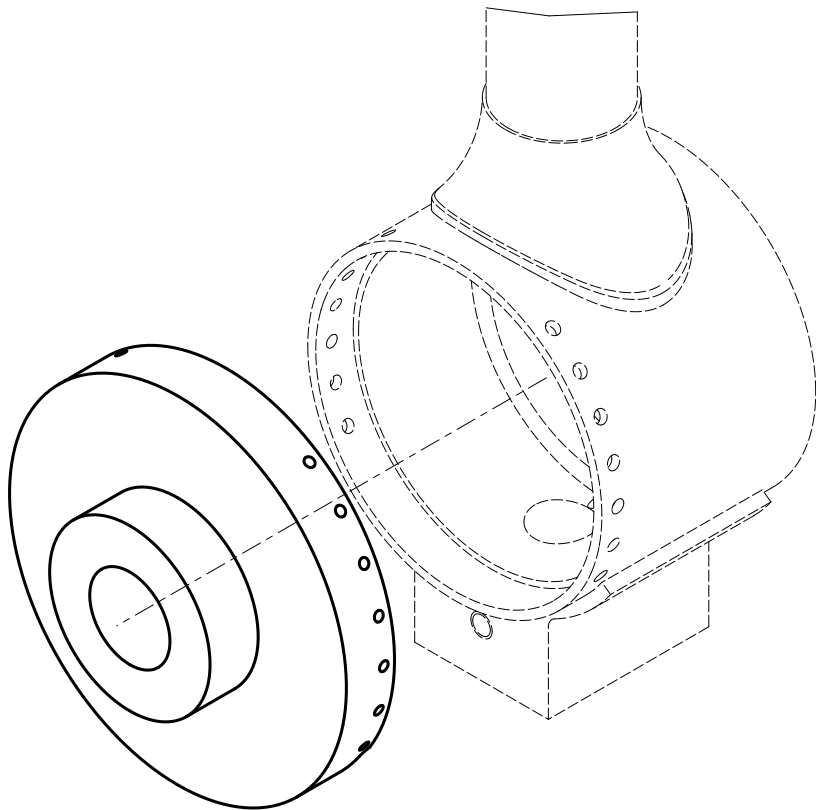

ECHELLE 0.500

VAPEUR 45

CE DESSIN EST LA PROPRIETE DE VAPEUR 45
IL NE DOIT PAS ETRE COPIE OU DONNE A DES TIERS SANS LE CONSENTEMENT DE VAPEUR 45

ECHELLE :
1/1

DESSINE PAR :
RROCHART

DATE :
12/06/20

TRACTION ENGINE

A4

GABARIT PERCAGE

TREN-09

1/1