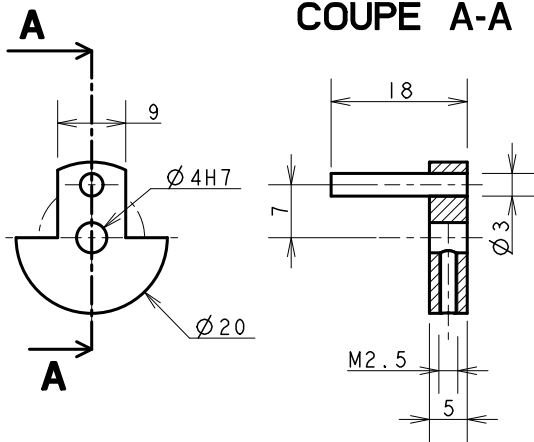

REP	DESIGNATION
02	BIELLE AV

REP	DESIGNATION
03	BIELLE AR

REP	DESIGNATION
08	ECROU PRESSE ETOUPE

REP	DESIGNATION
05	BIELLE PISTON

REP	DESIGNATION
06	GLACE CYLINDRE

# VAPEUR 45

CE DESSIN EST LA PROPRIETE DE VAPEUR 45  
IL NE DOIT PAS ETRE COPIE OU DONNE A DES TIERS SANS LE CONSENTEMENT DE VAPEUR 45

ECHELLE : 1/1

DESSINE PAR :  
RROCHART

DATE :  
12/07/17

CHALOUPE A VAPEUR

A4

MOTEUR 3,5 cc

GPVA-01 7/8