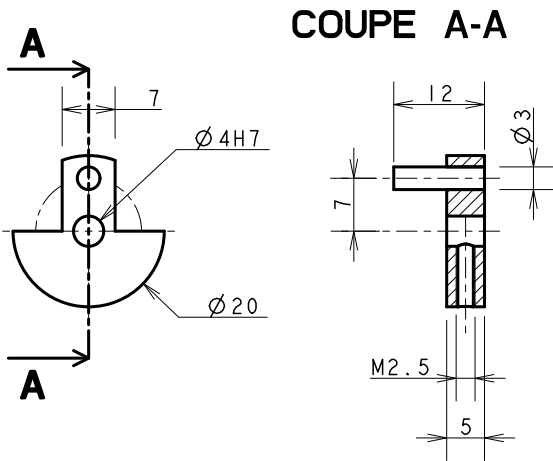

REP	DESIGNATION
02	BIELLE AV

REP	DESIGNATION
03	BIELLE AR

REP	DESIGNATION
08	ECROU PRESSE ETOUPE

REP	DESIGNATION
05	BIELLE PISTON

REP	DESIGNATION
06	GLACE CYLINDRE

# VAPEUR 45

CE DESSIN EST LA PROPRIETE DE VAPEUR 45  
IL NE DOIT PAS ETRE COPIE OU DONNE A DES TIERS SANS LE CONSENTEMENT DE VAPEUR 45

ECHELLE : 1/1

DESSINE PAR :  
RROCHART

DATE :  
12/07/17

CHALOUPE A VAPEUR

A4

MOTEUR 3,5 cc

GPVA-01 7/8