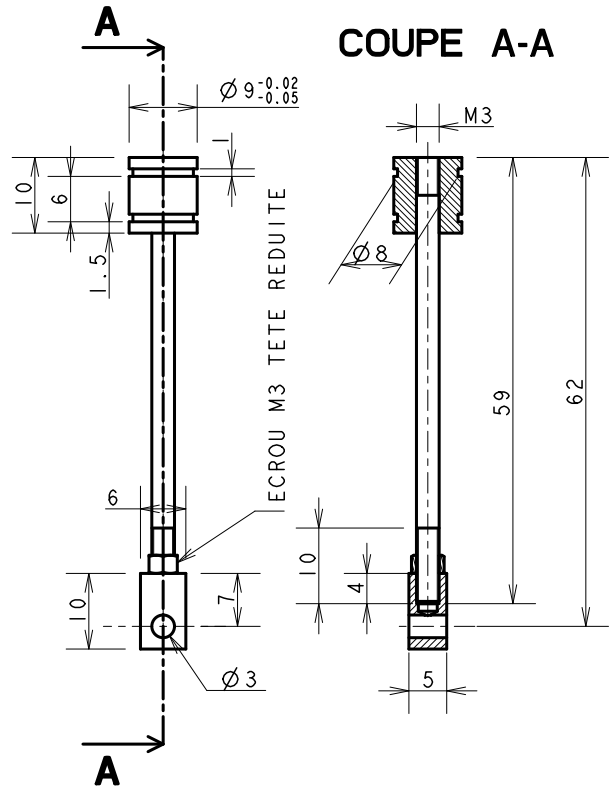

REP	DESIGNATION
02	BIELLE AV

REP	DESIGNATION
03	BIELLE AR

REP	DESIGNATION
08	ECROU PRESSE ETOUPE

REP	DESIGNATION
05	BIELLE PISTON

REP	DESIGNATION
06	GLACE CYLINDRE

# VAPEUR 45

CE DESSIN EST LA PROPRIETE DE VAPEUR 45  
IL NE DOIT PAS ETRE COPIE OU DONNE A DES TIERS SANS LE CONSENTEMENT DE VAPEUR 45

ECHELLE : 1/1

DESSINE PAR :  
RROCHART

DATE :  
12/07/17

CHALOUPE A VAPEUR

A4

MOTEUR 3,5 cc

GPVA-01 7/8